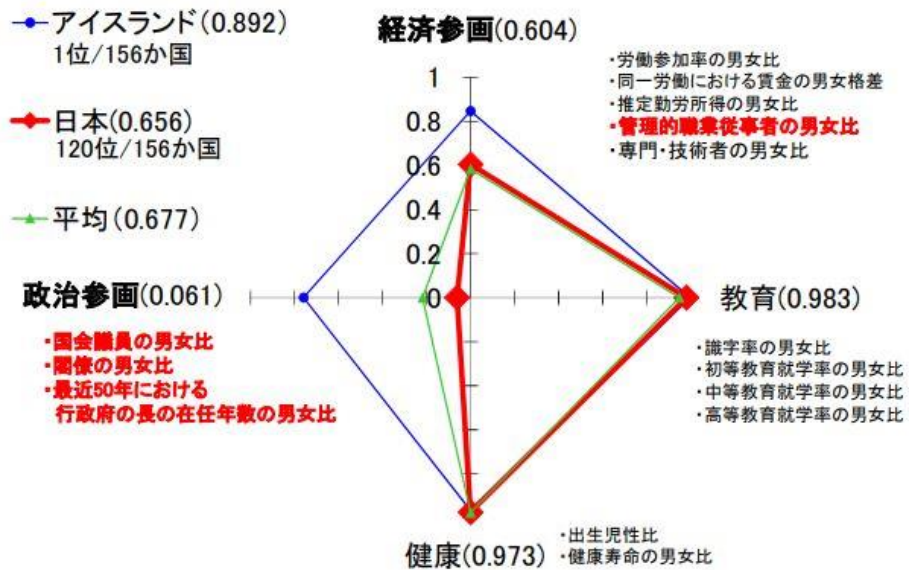

【047】

※ポイント

衆議院は 10%を下回っている

参議院は 23.1%と比較的高い

地方も平均して 10%台

世界 190 か国中 163 位(OECD 諸国中最下位)

※都道府県知事は 2/47 で 4.3%

市町村長は 34/1739 で 2.0%

国会	女性議員割合	議員数	女性議員数
衆議院	9.7%	465	45
参議院	23.1%	242	56
合計	14.3%	707	101

地方議会	女性議員割合	議員数	女性議員数
都道府県	11.6%	2,621	305
市町村	14.8%	29,608	4,382
合計	14.5%	32,229	4,687

女性ゼロ議会

都道府県や特別区では存在しないが、市議会・町村議会では存在する。

	女性ゼロ議会比率	議会数	女性ゼロ議会数
都道府県議会	0.0%	47	0
市区町村議会	17.1%	1741	298
市議会	3.7%	792	29
特別区議会	0.0%	23	0
町村議会	29.0%	926	269

2021年のジェンダーギャップ指数(GGI)

女性/男性で計測

教育と健康は高い水準である

【048】 3

1. 「リュウグウ」ではなく「イトカワ」
2. 「イトカワ」ではなく「リュウグウ」
3. 前澤氏が搭乗したのはロシアのソユーズ、時間があればスペース X社のクルードラゴンについて調べておくこと。
4. 「おおすみ」は日本初の人工衛星の名前。インターステラテクノロジズのロケットは「MOMO3号機」、元ライブドア社の堀江貴文氏がスポンサーを務めていることで有名である。